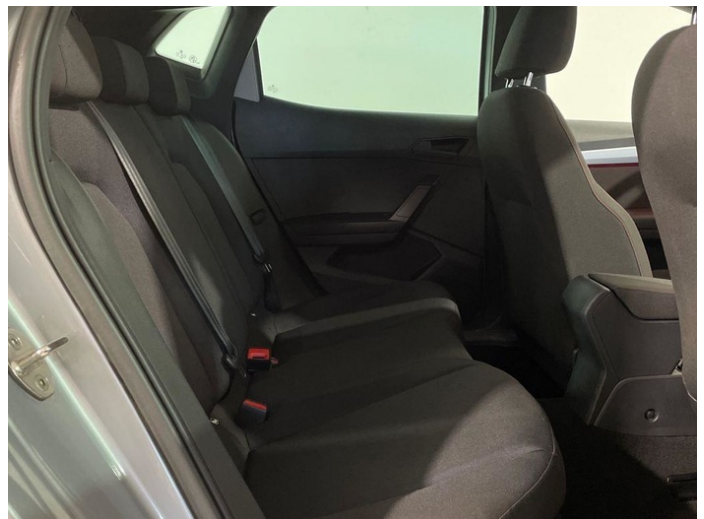

Das WeltAuto.