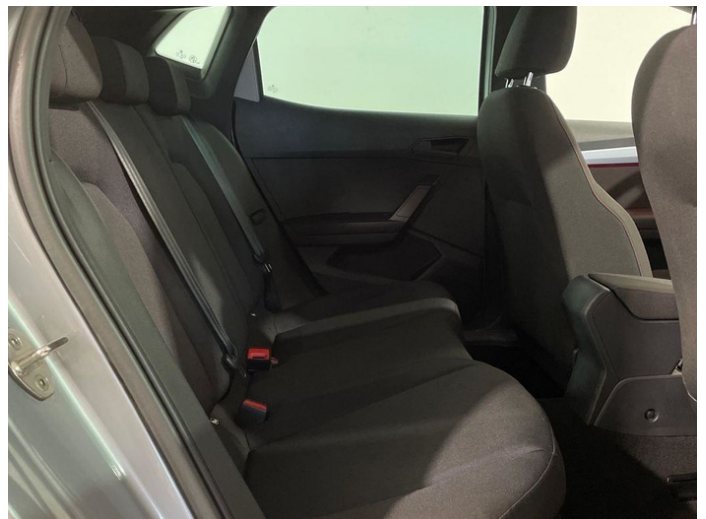

Das WeltAuto.