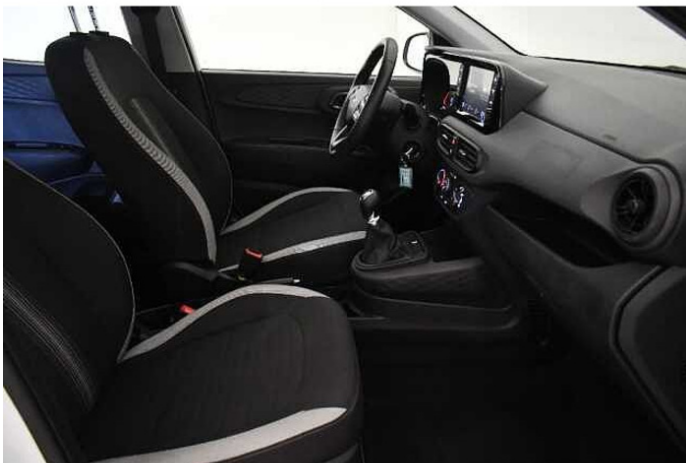

Hyundai Promise
Approved Used Cars

La información contenida en este folleto electrónico solo tiene fines informativos. Puedes encontrar más información sobre el automóvil publicado en este folleto en <https://www.movento.es>. Este folleto electrónico se genera en el momento de su descarga. Hacemos todo lo posible por asegurarnos de que la información contenida en él sea precisa y esté actualizada. Sin embargo, pueden producirse errores y/o cambios, y es posible que esta información, incluidos los precios, puedan cambiar en cualquier momento sin previo aviso después de la descarga. Puedes consultar la información actualizada de este vehículo en <https://www.movento.es>.