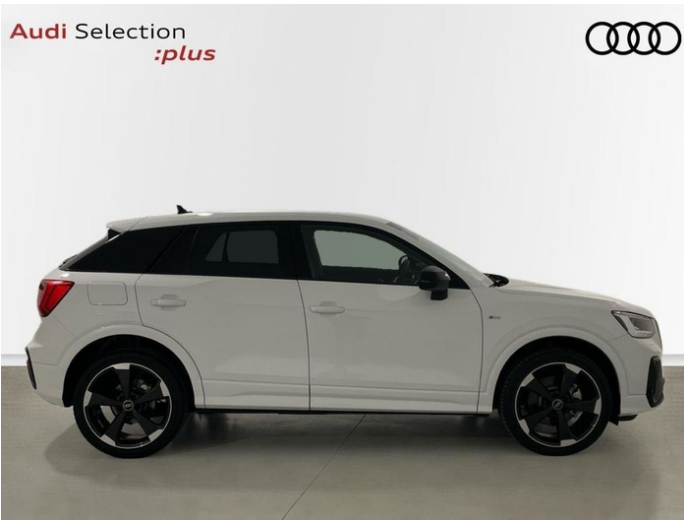

La información contenida en este folleto electrónico solo tiene fines informativos. Puedes encontrar más información sobre el automóvil publicado en este folleto en <https://www.movento.es>. Este folleto electrónico se genera en el momento de su descarga. Hacemos todo lo posible por asegurarnos de que la información contenida en él sea precisa y esté actualizada. Sin embargo, pueden producirse errores y/o cambios, y es posible que esta información, incluidos los precios, puedan cambiar en cualquier momento sin previo aviso después de la descarga. Puedes consultar la información actualizada de este vehículo en <https://www.movento.es>.